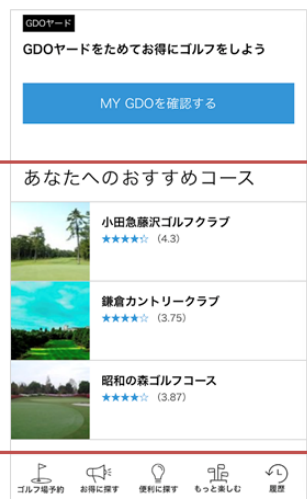

GDO

閲覧・購買情報がないお客様へは「あなたへのおすすめ」として閲覧ランキングなどを表示していたが、位置情報を活用したおすすめに変更。これによりCTRが大幅に改善。

初めての訪問  
or  
久しぶりの訪問

GeoIPによりIPアドレスを緯度経度に変換

例) 「横浜」からアクセス

ゴルフ場マスタからアクセスしている場所に  
近いゴルフ場を表示

※ゴルフ場マスタに緯度経度の情報を保持している前提

### 位置情報を活用することによりクリック率が最大 3.4 倍に

『エチレコ』による GDO ゴルフ場予約サイト向けのレコメンデーションでは、初めてサイトへ訪れた人や久しぶりにサイトへ訪れた人、あるいは EC サイトで商品を購入した人（ゴルフ場予約サイトは見えていない

人)などの、ゴルフ場詳細ページの閲覧履歴のない人に対して、「あなたへのおすすめコース」として、ゴルフ場の閲覧数ランキング等を活用したおすすめゴルフ場を表示していました。今回、そうした、ゴルフ場の好みを推定するための手がかりが少ない人に対するレコメンデーションのさらなる精度向上を目指して、サイトアクセス時のユーザの位置情報を活用したレコメンデーションを実装しました。

この度実装した仕組みでは、ユーザの現在位置を GeoIP によるアクセス元 IP アドレスの緯度経度への変換で粗く推定し、それに基づいたレコメンデーションを行っております。ユーザの現在位置の緯度経度と各ゴルフ場の緯度経度の近さをリアルタイムに計算し、ユーザの近くのゴルフ場を優先して表示することで、閲覧数ランキング等よりもユーザ個人の関心に合致しやすいレコメンデーション表示となることが期待できます。なお、GeoIP による IP アドレスの緯度経度への変換には、MaxMind 社の GeoLite2 データベースを利用しています。

この仕組みによるレコメンデーションを従来方式によるレコメンデーションと同時に一定期間運用して CTR を比較した結果、ゴルフ場詳細ページを一度も見たことのない人に対して、従来方式によるレコメンデーションと比べ、位置情報を活用したレコメンデーションでは最大 3.4 倍にクリック率が向上いたしました。今後は、人材・旅行・不動産など場所が重要となるアイテムを取り扱っている企業やサービスに対して、ユーザの位置情報の効果的な活用が可能な『エヂレコ』の導入拡大を図って参ります。